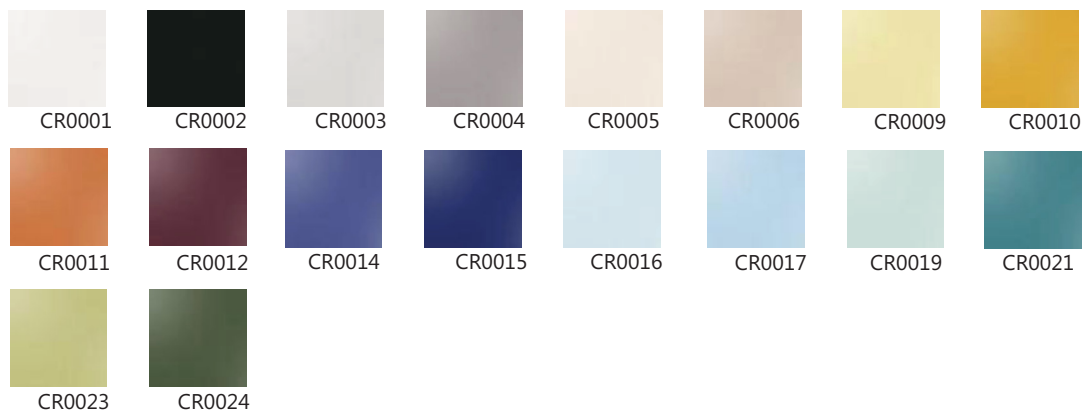

Gloss

Sizes

20x60cm / 10x60cm / 10x30cm / 30x30cm / 15x15cm / 10x20cm / 20x20cm /
10x10cm / 5x5cm / 3x10cm / 2,5x2,5cm / 5x20cm